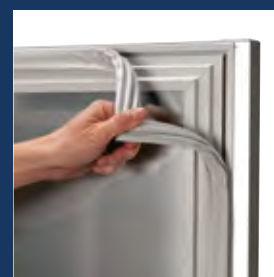

Joints amovibles

Hoshizaki France

Paris Nord 2
13 Rue De La Perdrix
93290 Tremblay-en-France

info@hoshizaki.fr
Tel. +33 (0)1 48 63 93 80
Fax +33 (0)1 48 63 93 88

Pour plus d'informations,
visitez notre site

www.hoshizaki-snowflake.fr