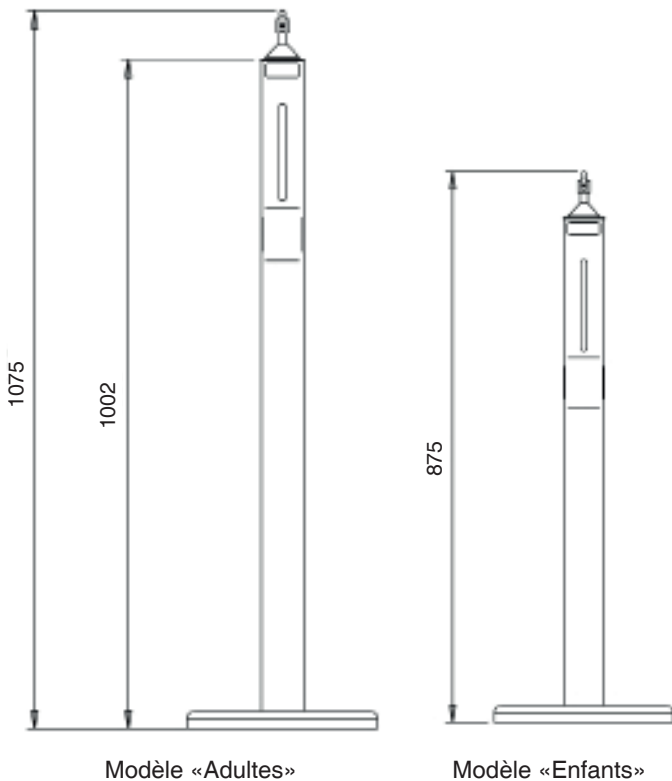

COLONNE À GEL HYDROALCOOLIQUE

AVEC POUSSOIR

Disponible
pour
expédition
en 48 h

Visualisez en un clin d'oeil le niveau de gel hydroalcoolique.